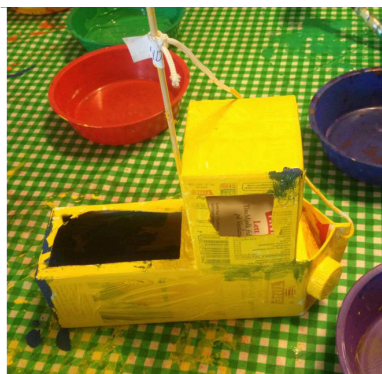

LEIRDALEN BARNEHAGE SA

EN BARNEHAGE MED VEKT PÅ NATUR OG FRILUFTSLIV