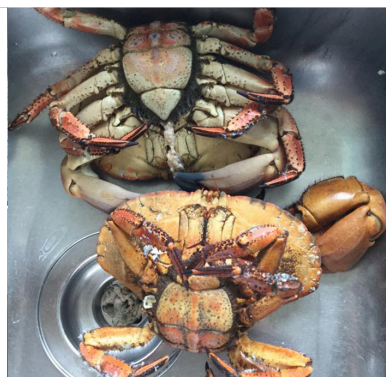

Omsorg, trivsel, vennskap og glede er viktig for oss og vi har fokus på mange spennende tema og prosjekter som hjelper barnet å bli mer kompetent.

Gjennom opplevelser, erfaringer og relasjonsbygging legger vi til rette for utvikling og undring.

Velkommen til en trygg og lærerik barnehage med fantastiske og unike naturopplevelser.

Les mer om oss på hjemmesiden www.leirdalen.barnehage.no og besøk oss på FB.